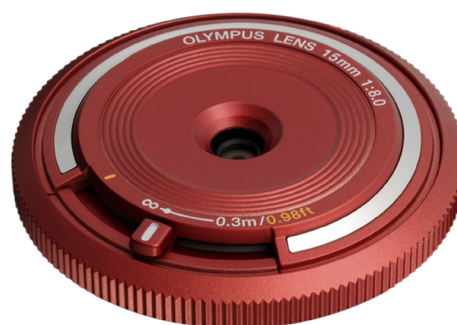

## Body Cap Lens 15mm 1:8.0

- Incrivelmente fina e compacta
- Proteção onde quer que vá
- Botão de focagem especial para alterar para focagem de 0,3 m
- Ideal para fotografias instantâneas
- Mecanismo de fecho que funciona como tampa do corpo

### A objetiva do tamanho da tampa para o corpo

Pode parecer e funcionar como uma tampa protetora, mas esta peça de equipamento útil também é, na realidade, uma objetiva ultra fina de 15mm 1:8.0. Com as suas pequenas dimensões e com um comprimento de apenas 9 mm, está preparada para captar disparos grande-angulares sempre que surgir uma oportunidade fotográfica. Também pode fotografar os seus assuntos a uma distância de apenas 0,3 m, abrindo a amplitude para fascinantes grandes-planos. As suas dimensões extremamente compactas significam que pode simplesmente mantê-la no corpo da câmara a funcionar como tampa do corpo, mantendo a sua câmara o mais leve possível.

#### Dimensões

Comprimento	9 mm
Díâmetro	56 mm
Peso	22 g